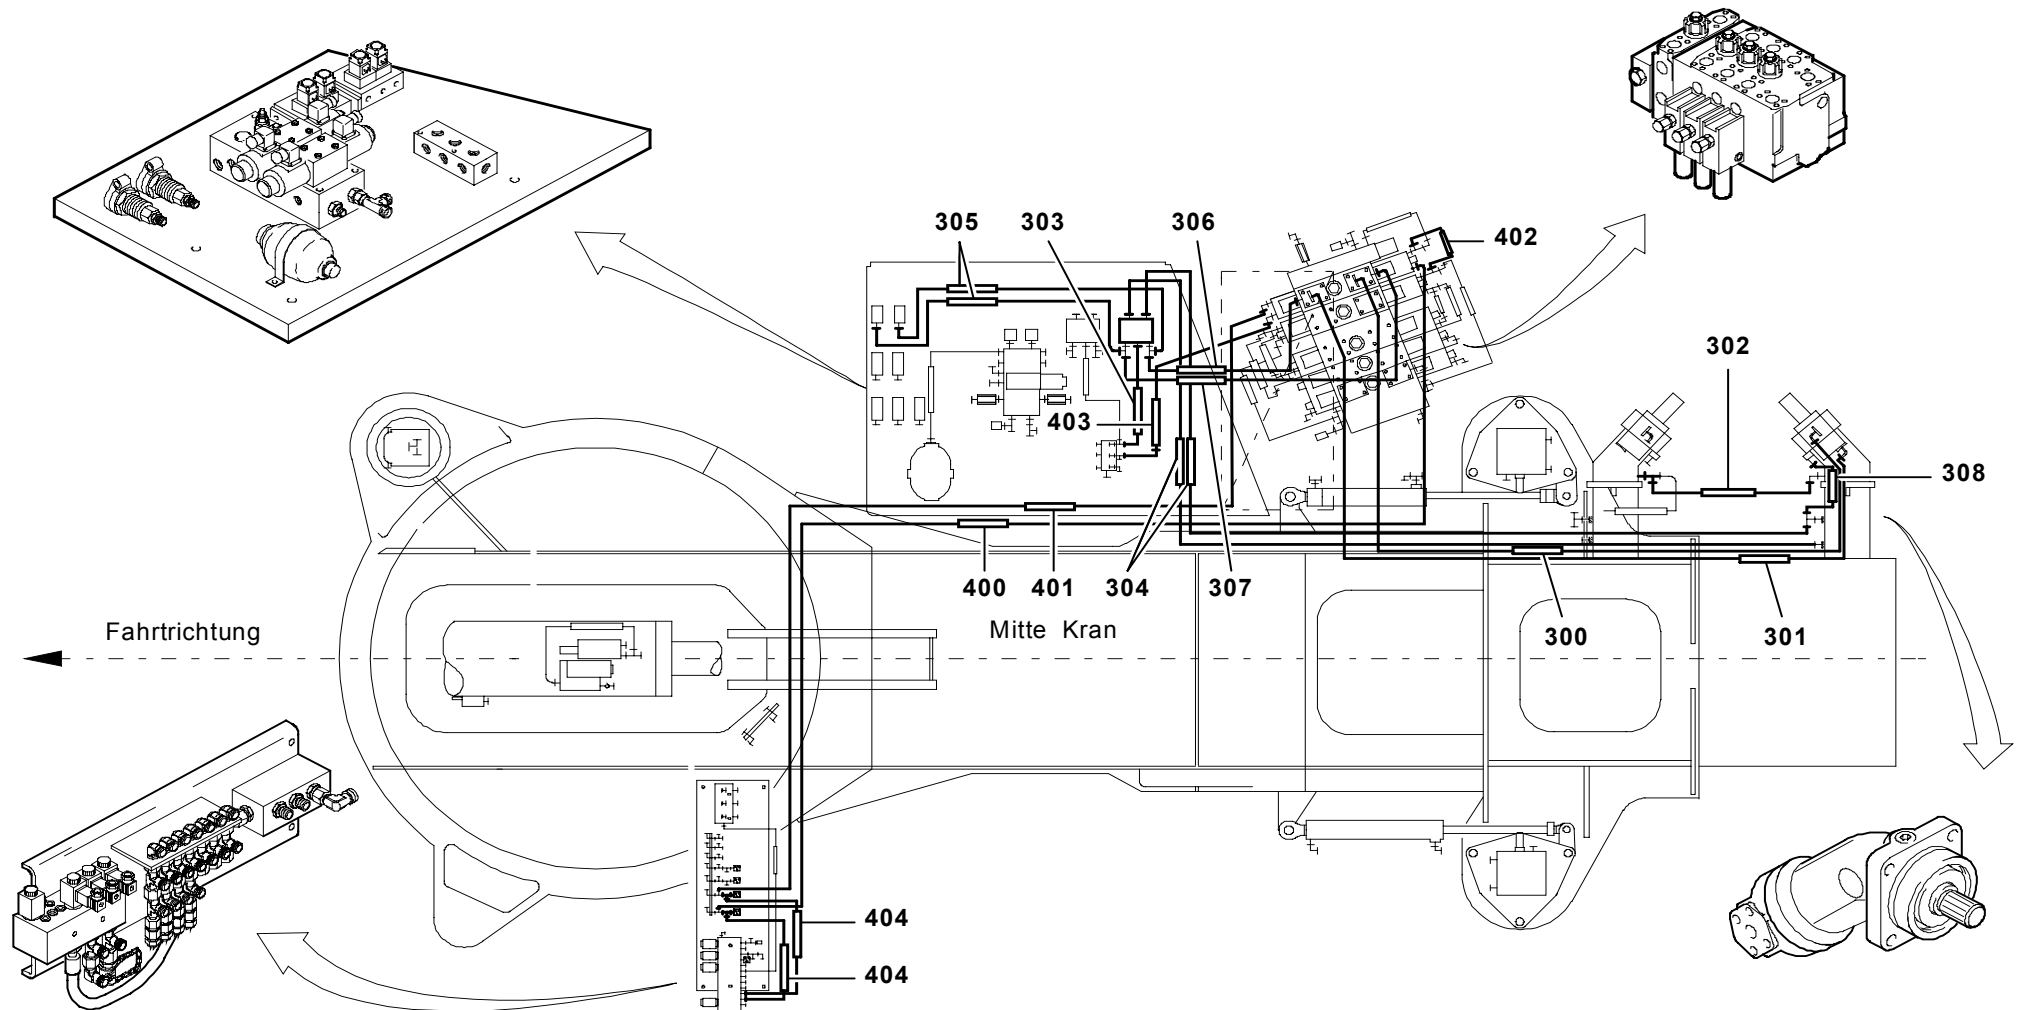

GROVE

SCHLAUCHLEITUNGEN
HOSES

BILDТАFЕL
PICTORIAL DISPLAY

GMK 3050
BE 770
G 000

09.02

2304532-ETL F

1/1

2304532-F-BL01
0902-3050